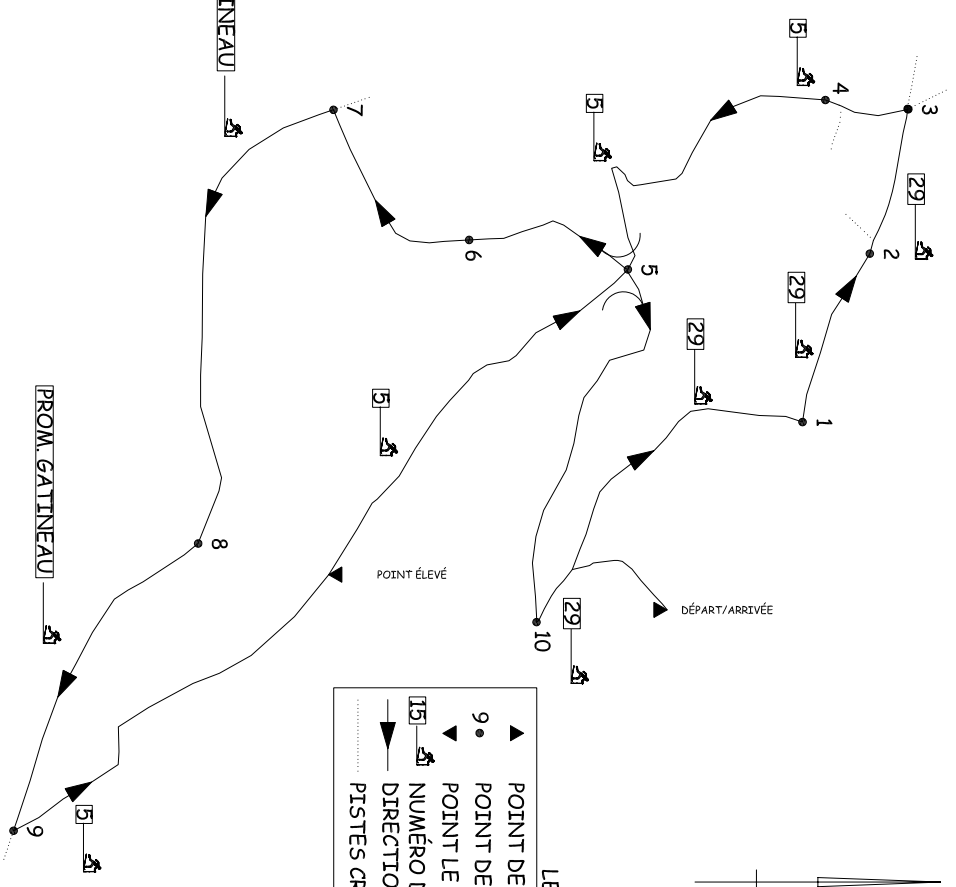

PARCOURS : 7,5 KM

- LÉGENDE**
- ▲ POINT DE DÉPART/ARRIVÉE
 - 9 POINT DE RÉFÉRENCE NUMÉROTÉ
 - ▲ POINT LE PLUS ÉLEVÉ
 - 15 51 NUMÉRO DE PISTE
 - ▲ DIRECTION DU CIRCUIT
 - PISTES CROISÉES

DISTANCE : 7,5 KM (APPROX)