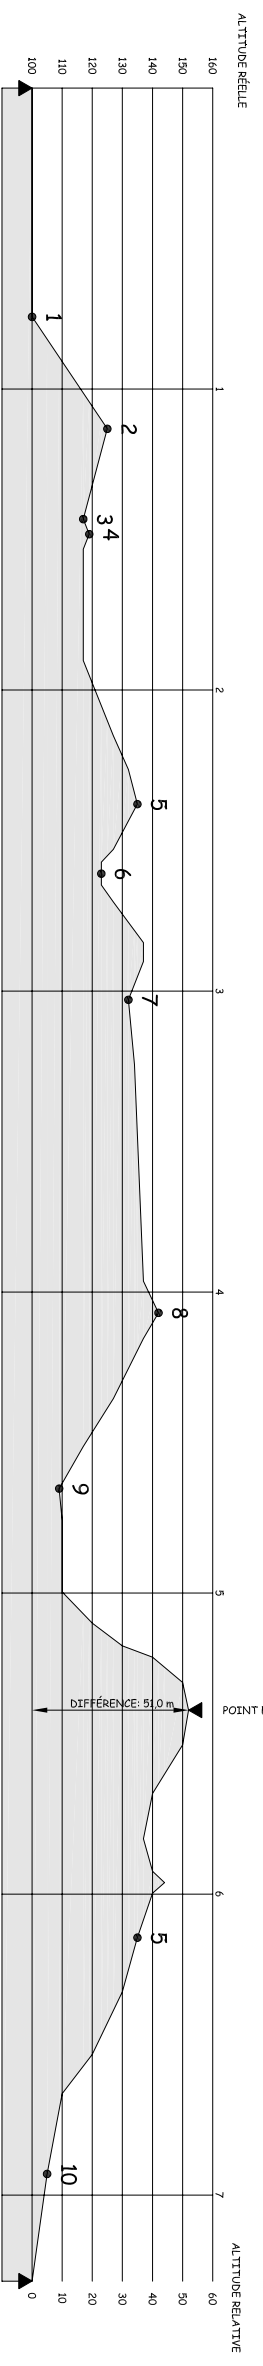

PARCOURS : 7,5 KM

- LÉGENDE**
- ▲ POINT DE DÉPART/ARRIVÉE
 - 9 POINT DE RÉFÉRENCE NUMÉROTÉ
 - ▲ POINT LE PLUS ÉLEVÉ
 - 15 51 NUMÉRO DE PISTE
 - ▲ DIRECTION DU CIRCUIT
 - PISTES CROISÉES

DISTANCE : 7,5 KM (APPROX)