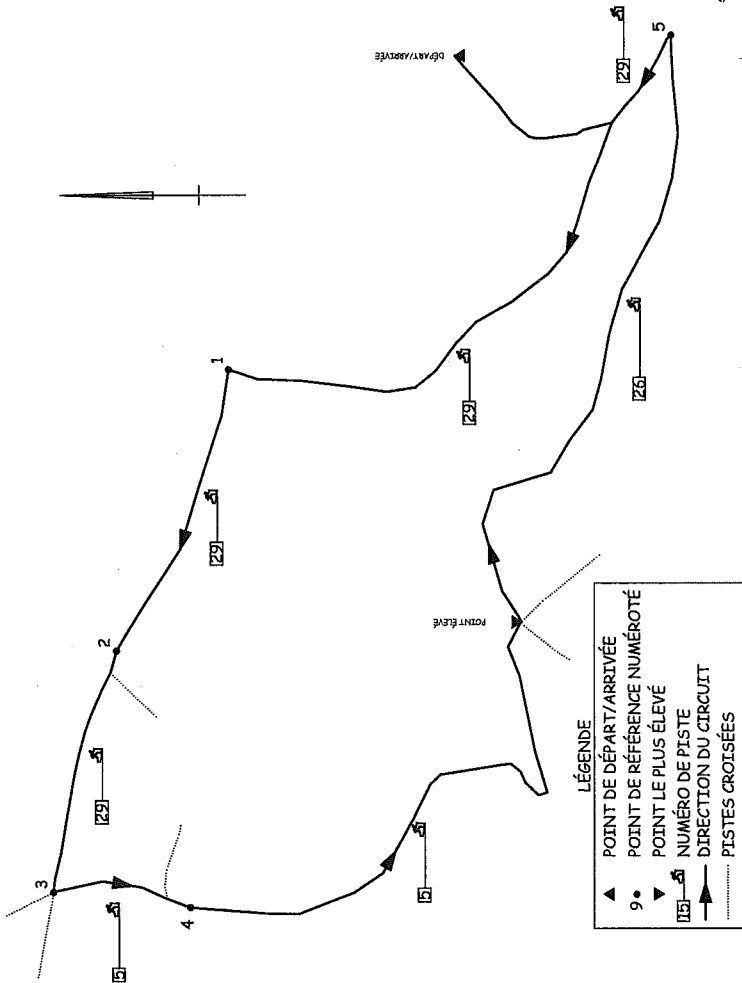

PARCOURS : 3 KM

MM : 25m
 MT : 43m
 HD : 35m
 DR : 3,6 km

SANS ÉCHELLE

DISTANCE : 3,6 KM (APPROX)